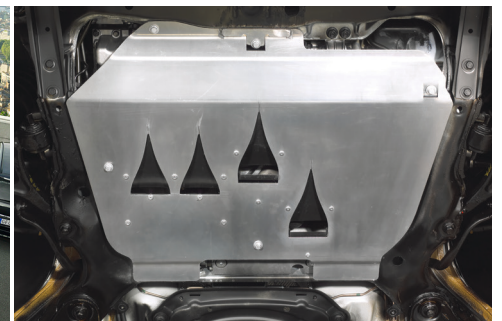

Захист двигуна. Захищає двигун, картер та коробку передач під час руху по бездоріжжю.